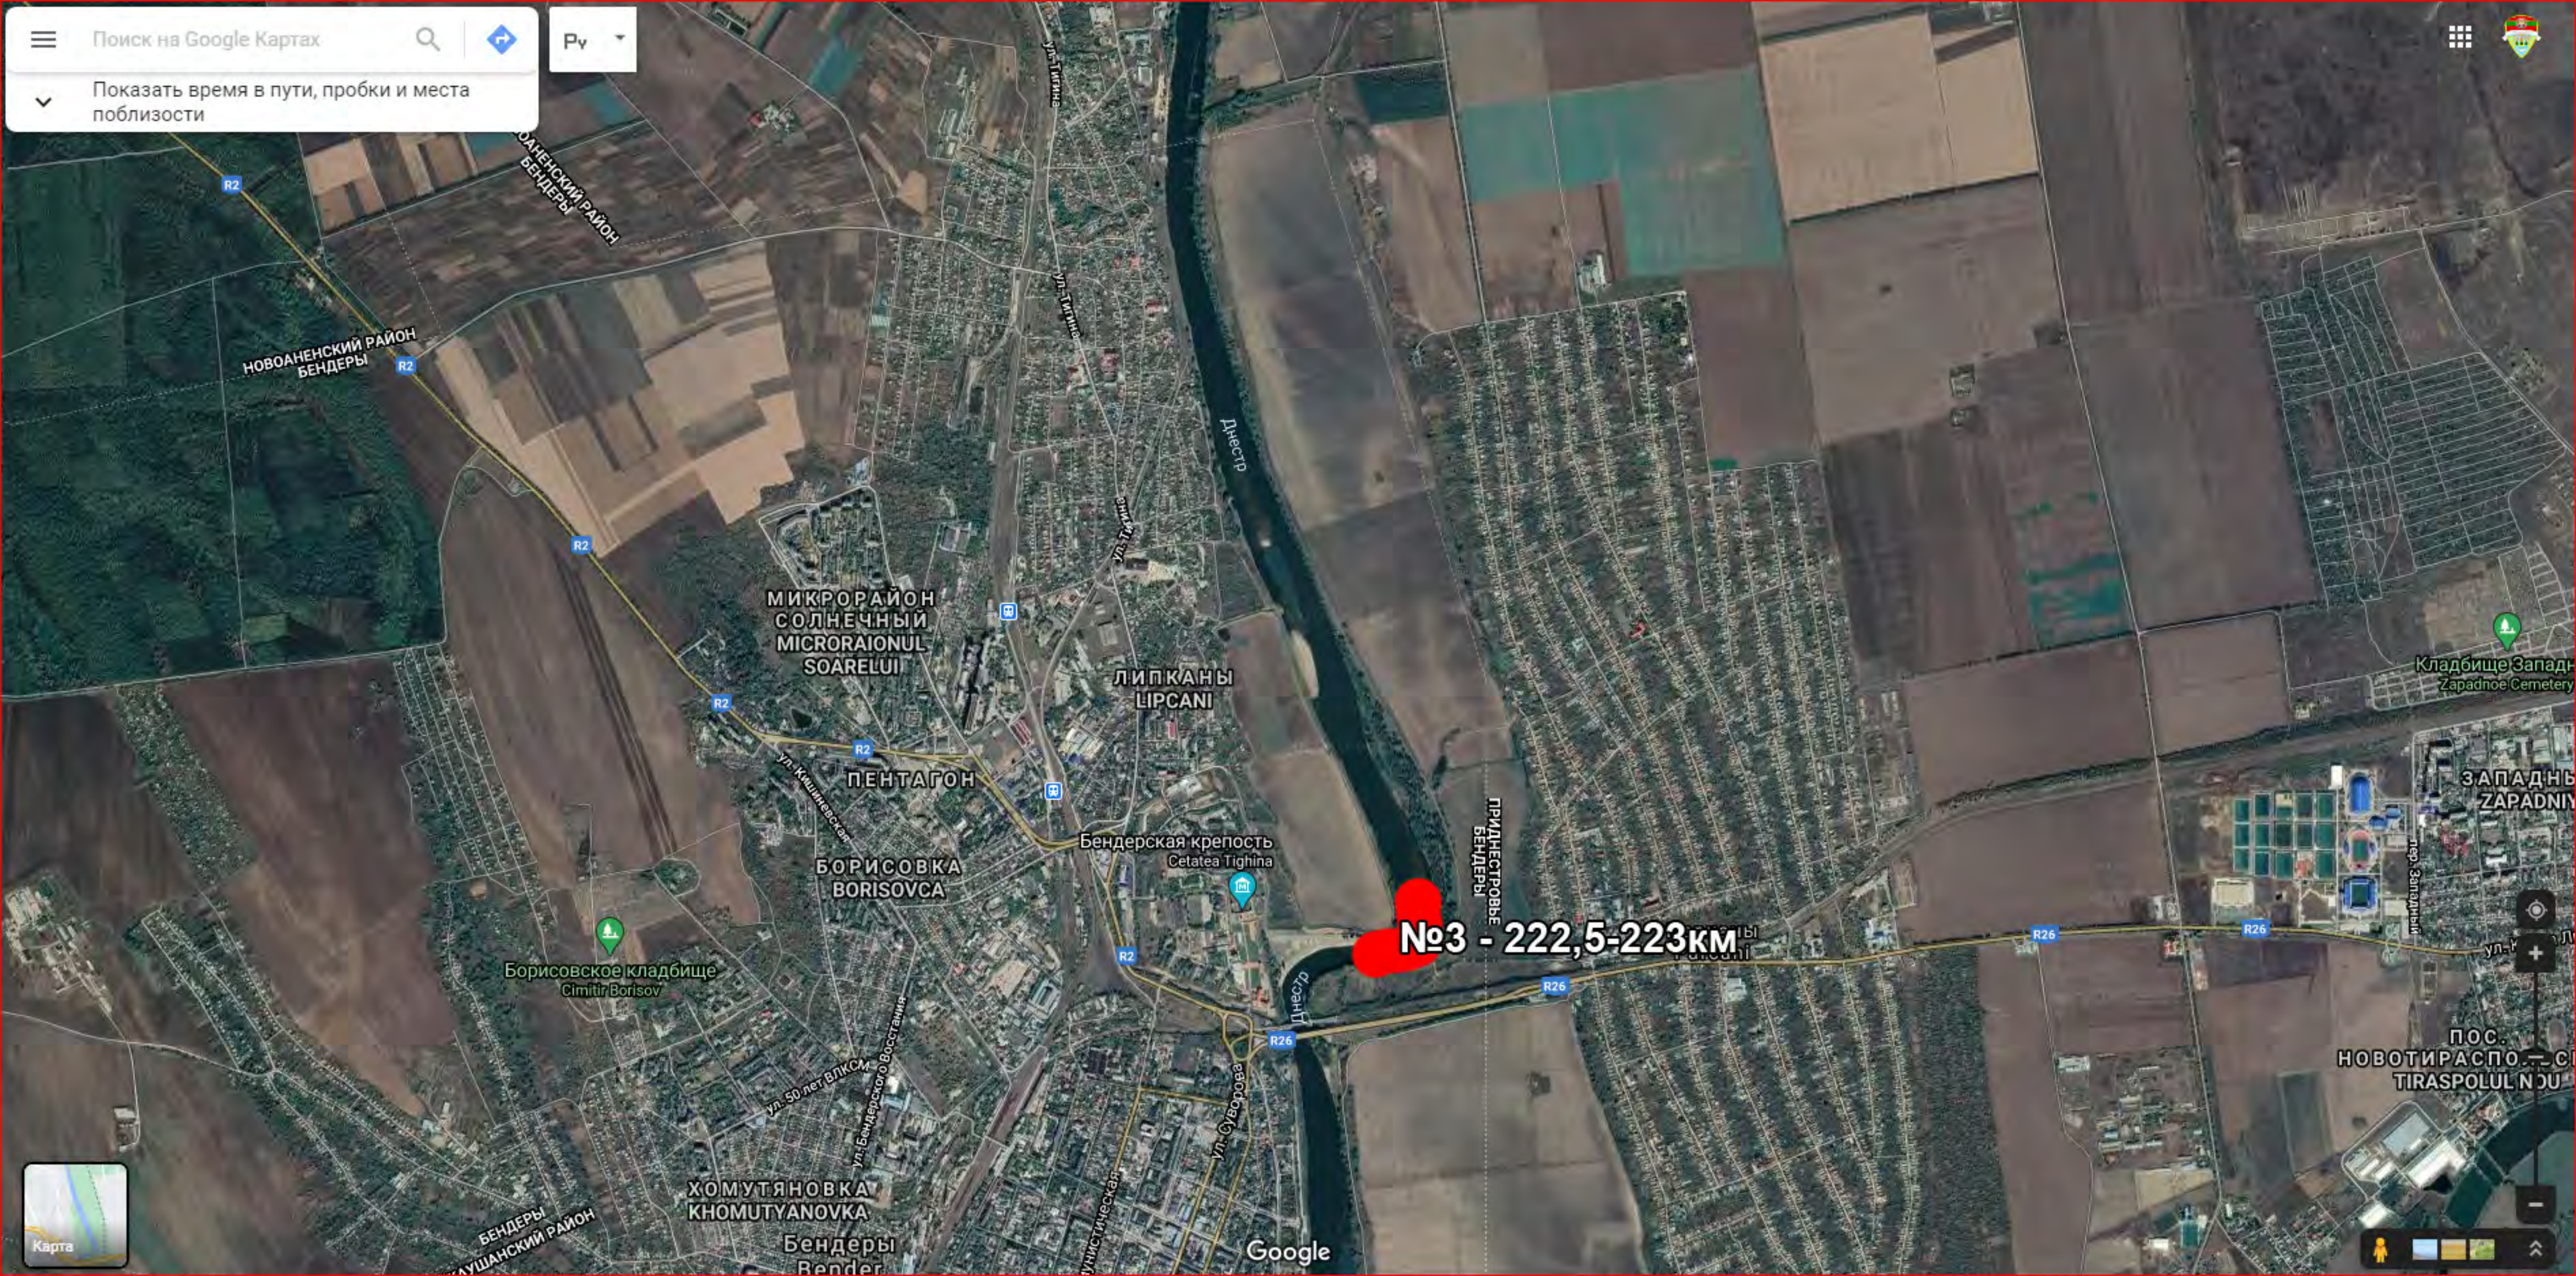

оз. Салаш
Lacul Sălaș

СЕВЕРНЫЙ
(БЕНДЕРЫ)
NORD BENDER

Варница
Varnița

№2 - 229-229,5км

НОВОАНЕНСКИЙ РАЙОН
ПРИДНЕСТРОВЬЕ

НОВОАНЕНСКИЙ РАЙОН
БЕНДЕРЫ

№3 - 222,5-223км

№4 - 217,5-218,5км

№6 - 200,5-201км

№5 - 203-204км

Республиканская
клиническая больница
Spitalul Clinic Republican

Red Star Hostel
& Camping

КАУШАНСКИЙ РАЙОН
ПРИДНЕСТРОВЬЕ

№7 - 195-196км

№8 - 189-190км

Сукля
Sucleia